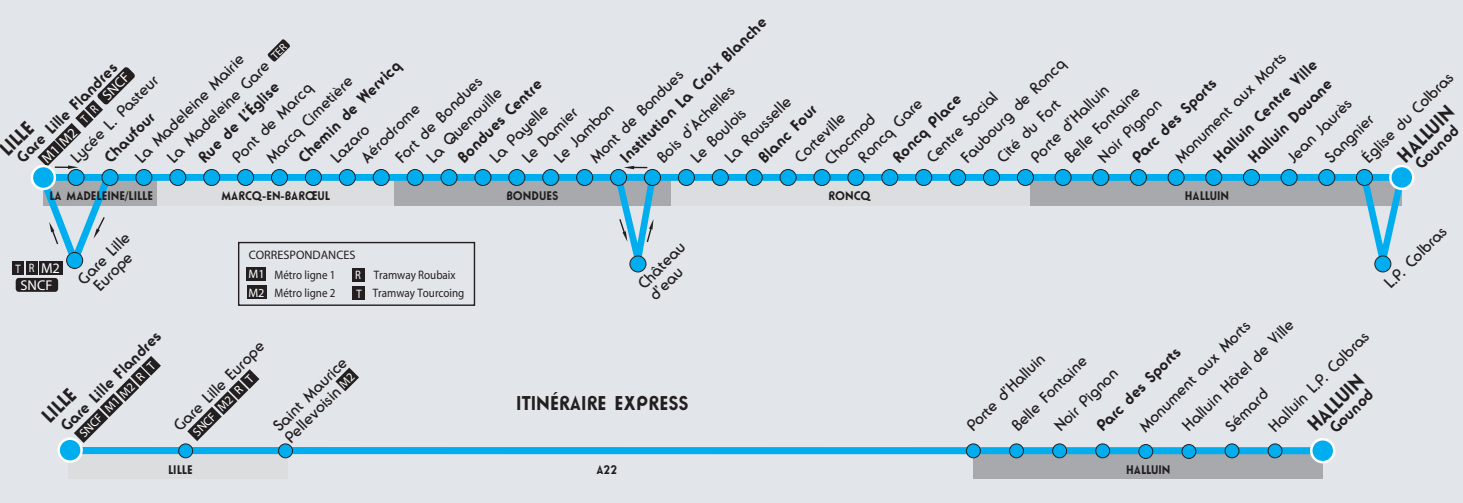

### Du lundi au vendredi

	05:54	06:25	06:50	07:05	07:30	08:00	08:30	09:05	09:30	10:00	10:30	11:00	11:30	12:00	12:30	13:00	13:30	14:00	14:30	15:00	15:30	16:00	16:25	16:35	16:55	17:10		
GARE LILLE FLANDRES																												
CHAUFOUR																												
RUE DE L'ÉGLISE																												
CHEMIN DE WERVICQ																												
BONDUES CENTRE																												
INSTITUTION LA CROIX BLANCHE																												
BLANC FOUR																												
RONCQ PLACE																												
PARC DES SPORTS																												
HALLUIN CENTRE VILLE																												
HALLUIN DOUANE																												
HALLUIN GOUNOD																												

Itinéraire express

**Avec le réseau de soirée Transpole, il y a toujours une solution pour rentrer jusqu'à 0h30...**  
 Le réseau de soirée, c'est 2 lignes de Métro et 2 lignes de Tramway mais aussi 5 Lianes (Lianes 1, 2, 3, 4 et 90) et 5 lignes de Bus (lignes 10, 11, 12, 14 et 86) pour rentrer jusqu'à 0h30.  
 Pour rentrer jusque 0h30, après le dernier bus, **lino** vous ramène au cœur de votre commune sur simple réservation au 03 20 40 40 40.  
 La ligne 79 permet également des retours jusque 0h50 avec descente à la demande.