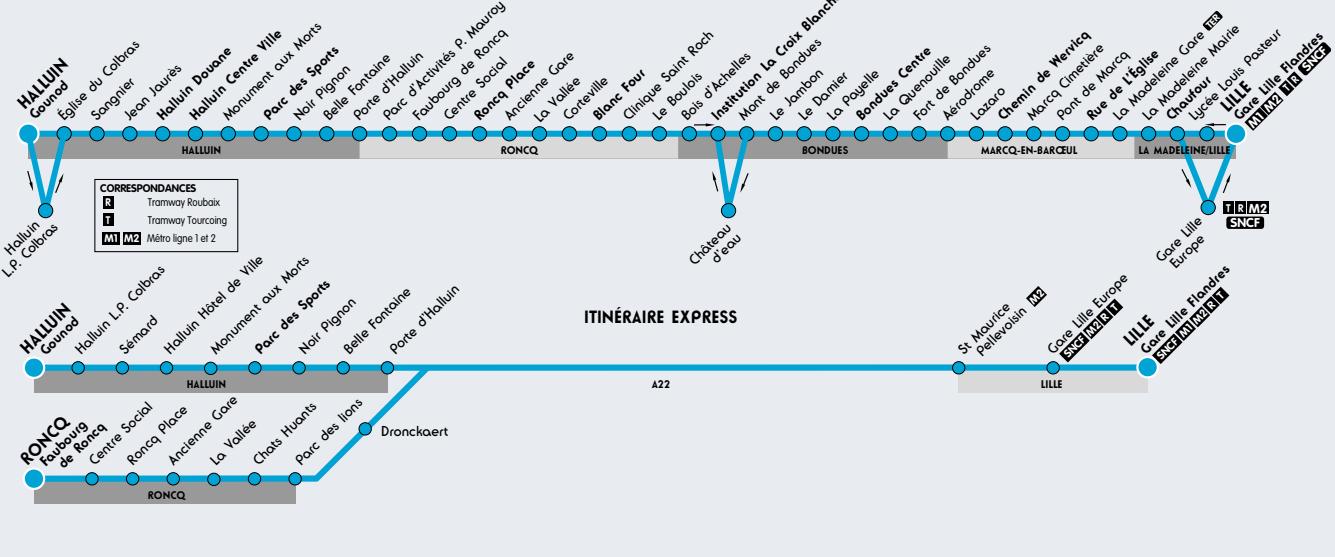

VOYAGER SUR LA LIANE 91

Correspondances

- TER et TGV, Métro Lignes 1 et 2, Tramway à Lille Flandres et Lille Europe
- Citadine d'Halluin
- Liane 4 à La Vallée vers Tourcoing
- Bus Lignes 12, 14, 50, Citadine à Lille Flandres
- Bus Lignes 12 et 50 à Marcq Rue de l'Église vers Marcq Centre
- Bus Ligne 35 à Bondues vers Tourcoing
- Bus Ligne 84 à Roncq Place vers Tourcoing ou Bousbecque, Wervicq et Comines
- Bus Ligne 86 Bondues Centre vers Linselles, Bousbecque, Wervicq et Comines
- Bus Ligne 87 à La Rousselle vers Tourcoing ou Linselles
- Bus Ligne 88 à Rue de l'Église vers Marquette, Wambrechies
- Corolle à Marcq Rue de l'Église vers St André, Lambertart ou Mons, Villeneuve d'Ascq

Sur votre ligne

- Institution Croix Blanche
- Centre Corteville Chiens Guides d'Aveugles à Roncq Corteville
- Centre sportif Domyos et Aérodrôme de Bondues à Bondues Aérodrôme
- Commerces de centre ville d'Halluin, Roncq, Bondues, Marcq, La Madeleine
- Accès Menin à Halluin Douane
- Garage à vélos sécurisé à Bondues La Quenouille

Bon à savoir

- Les horaires vous sont donnés à titre indicatif. Des difficultés de circulation peuvent provoquer de légers retards que le conducteur est le premier à déplore.
- Ayez le réflexe "Je valide, je passe" : la validation est obligatoire à chaque montée et à chaque correspondance.

Vers LILLE **L91**

Du lundi au vendredi

L91

HALLUIN GOUNOD	05:30	05:55	06:10	06:30	06:45	07:00	07:16	07:25	07:50	08:10	08:33	09:01	09:30	10:00	10:30	11:00	11:25	11:56	12:25	12:59	13:29	13:58	14:30	15:00		
HALLUIN DOUANE	05:37	06:02		06:38	06:53		07:08	07:24	07:33	07:58	08:18	08:41	09:09	09:38	10:07	10:37	11:07	11:32	12:04	12:33	13:07	13:37	14:06	14:38	15:08	
HALLUIN CENTRE VILLE	05:38	06:03		06:39	06:54		07:09	07:25	07:34	07:59	08:19	08:42	09:10	09:39	10:08	10:38	11:08	11:33	12:05	12:34	13:08	13:38	14:07	14:39	15:09	
PARC DES SPORTS	05:40	06:05	06:16	06:41	06:56	07:07		07:12	07:28	07:37	08:01	08:21	08:44	09:12	09:41	10:10	10:40	11:10	11:35	12:07	12:36	13:11	13:41	14:10	14:42	15:12
FAUBOURG DE RONCQ	05:45	06:10		06:47	07:02		07:05	07:18	07:34	07:43	08:07	08:27	08:50	09:18	09:47	10:15	10:45	11:15	11:41	12:13	12:42	13:17	13:47	14:16	14:48	15:18
RONCQ PLACE	05:47	06:12		06:49	07:04		07:07	07:20	07:36	07:45	08:09	08:29	08:52	09:20	09:49	10:17	10:47	11:17	11:43	12:15	12:44	13:19	13:49	14:18	14:50	15:20
LA VALLEE	05:48	06:13		06:50	07:06			07:22	07:38	07:47	08:11	08:30	08:53	09:22	09:51	10:18	10:48	11:18	11:44	12:16	12:45	13:20	13:50	14:19	14:51	15:21
BLANC FOUR	05:51	06:16		06:53	07:09			07:25	07:41	07:50	08:14	08:33	08:56	09:25	09:54	10:21	10:51	11:21	11:47	12:19	12:48	13:23	13:53	14:22	14:54	15:24
INSTITUTION LA CROIX BLANCHE	05:55	06:20		06:58	07:14			07:30	07:50	08:02	08:23	08:38	09:01	09:30	09:59	10:26	10:56	11:26	11:52	12:24	12:53	13:28	13:58	14:27	14:59	15:29
BONDUES CENTRE	05:59	06:25		07:03	07:19			07:35	07:55	08:07	08:28	08:43	09:06	09:35	10:04	10:31	11:01	11:31	11:57	12:29	12:58	13:33	14:03	14:32	15:04	15:34
CHAUFLOUR	06:13	06:40		07:19	07:36			07:53	08:14	08:29	08:50	09:03	09:23	09:50	10:19	10:46	11:16	11:46	12:13	12:46	13:14	13:48	14:19	14:48	15:19	15:49
GARE LILLE FLANDRES	06:18	06:45	06:40	07:24	07:42	07:40	07:40	08:00	08:21	08:38	08:59	09:11	09:30	09:55	10:24	10:52	11:22	11:52	12:19	12:52	13:20	13:54	14:25	14:54	15:25	15:55

Itinéraire express

Du lundi au vendredi - vacances scolaires

L91