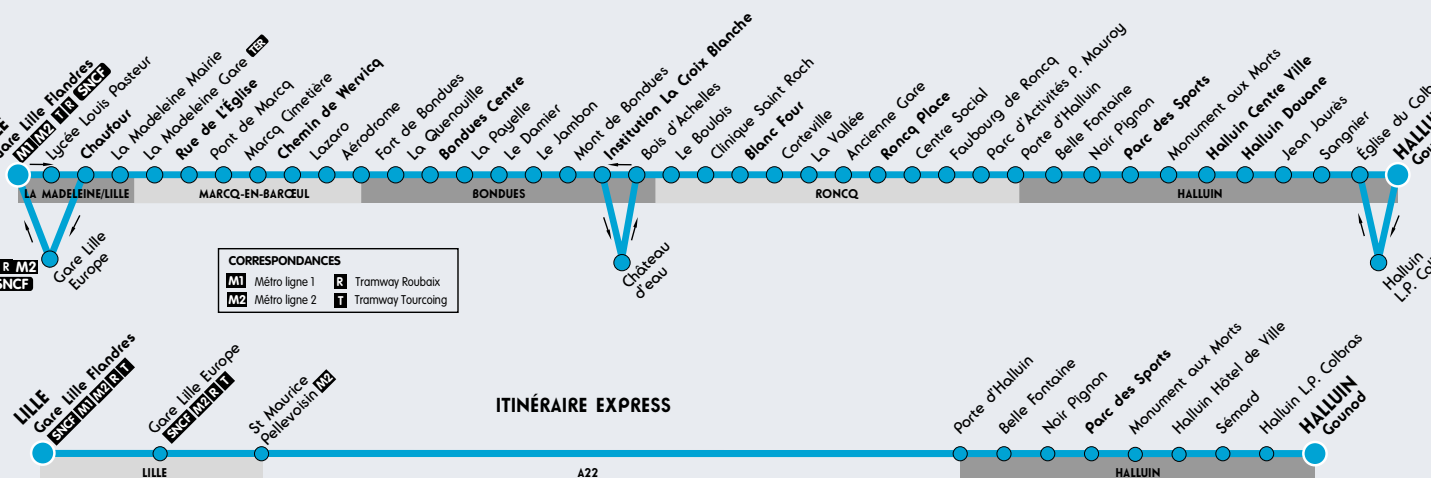

Vers HALLUIN **L91**

CORRESPONDANCES			
M1	Métro ligne 1	R	Tramway Roubaix
M2	Métro ligne 2	T	Tramway Tourcoing

Du lundi au vendredi

L91

Station	05:54	06:25	06:50	07:05	07:30	08:00	08:30	09:05	09:30	10:00	10:30	11:00	11:35	12:00	12:30	13:00	13:30	14:00	14:30	15:00	15:30	16:00	16:25	16:35	16:55	17:10
GARE LILLE FLANDRES	05:54	06:25	06:50	07:05	07:30	08:00	08:30	09:05	09:30	10:00	10:30	11:00	11:35	12:00	12:30	13:00	13:30	14:00	14:30	15:00	15:30	16:00	16:25	16:35	16:55	17:10
CHAUFOR	05:59	06:30	06:55	07:10	07:36	08:06	08:35	09:10	09:35	10:05	10:35	11:05	11:40	12:06	12:36	13:05	13:36	14:05	14:35	15:05	15:35	16:06	16:41	17:01	17:16	17:31
RUE DE L'ÉGLISE	06:04	06:35	07:01	07:16	07:42	08:12	08:41	09:16	09:41	10:11	10:41	11:11	11:46	12:13	12:43	13:11	13:42	14:11	14:41	15:11	15:41	16:12	16:48	17:09	17:24	17:39
CHEMIN DE WERVICQ	06:08	06:39	07:05	07:21	07:47	08:17	08:46	09:21	09:46	10:15	10:45	11:15	11:50	12:18	12:48	13:16	13:47	14:16	14:46	15:16	15:46	16:17	16:53	17:14	17:29	17:44
BONDUES CENTRE	06:14	06:45	07:11	07:29	07:55	08:23	08:52	09:26	09:51	10:20	10:50	11:21	11:56	12:25	12:55	13:22	13:53	14:22	14:52	15:22	15:52	16:24	17:01	17:22	17:37	17:52
INSTITUTION LA CROIX BLANCHE	06:18	06:49	07:16	07:34	08:00	08:28	08:57	09:31	09:56	10:25	10:55	11:26	12:01	12:30	13:00	13:27	13:58	14:27	14:57	15:27	15:57	16:29	17:06	17:27	17:42	17:57
BLANC FOUR	06:22	06:53	07:21	07:39	08:07	08:35	09:02	09:36	10:01	10:30	11:00	11:32	12:07	12:36	13:05	13:33	14:03	14:32	15:02	15:32	16:02	16:35	17:14	17:34	17:49	18:04
RONCQ PLACE	06:25	06:56	07:24	07:43	08:11	08:39	09:05	09:39	10:04	10:33	11:03	11:35	12:10	12:40	13:09	13:36	14:06	14:35	15:05	15:35	16:05	16:39	17:18	17:38	17:53	18:08
PARC DES SPORTS	06:32	07:03	07:31	07:50	08:18	08:46	09:12	09:46	10:11	10:40	11:10	11:42	12:17	12:47	13:16	13:43	14:13	14:42	15:12	15:42	16:12	16:46	16:53	17:26	17:46	18:01
HALLUIN CENTRE VILLE	06:34	07:05	07:33	07:52	08:20	08:48	09:14	09:48	10:13	10:42	11:12	11:44	12:19	12:49	13:18	13:45	14:15	14:44	15:14	15:44	16:14	16:48	17:28	17:48	18:03	18:18
HALLUIN DOUANE	06:35	07:06	07:34	07:53	08:22	08:49	09:15	09:49	10:14	10:43	11:13	11:45	12:21	12:50	13:20	13:46	14:16	14:46	15:16	15:46	16:16	16:50	17:30	17:50	18:05	18:20
HALLUIN GOUNOD	06:40	07:11	07:40	07:59	08:28	08:55	09:21	09:55	10:20	10:49	11:19	11:51	12:27	12:56	13:26	13:52	14:22	14:52	15:22	15:52	16:22	16:56	17:00	17:36	17:56	18:11

Itinéraire express

Du lundi au vendredi - vacances scolaires

L91